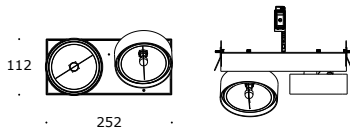

## SHAIBA QR 1X1 TRIMLESS

490	⏏	reference	5233
IP20	⚡	wattage	max 50 W
12V	⚡	lamp	QR-LP111
	⚡	base	G53

## SHAIBA QR 2X1 TRIMLESS

1000	⏏	reference	5234
IP20	⚡	wattage	max 2x50 W
12V	⚡	lamp	QR-LP111
	⚡	base	G53

## SHAIBA QR TRIMLESS FRAME

	FRAME 1X1	FRAME 2X1
reference	56015	56016
AxB mm	115x115	115x255
cut-out mm	120x120	120x260