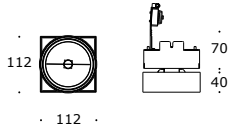

## SHAIBA QR 1X1 TRIMLESS

490	⏏	reference	5233
IP20	⚡	wattage	max 50 W
12V	⚡	lamp	QR-LP111
	⚡	base	G53

## SHAIBA QR 2X1 TRIMLESS

1000	⏏	reference	5234
IP20	⚡	wattage	max 2x50 W
12V	⚡	lamp	QR-LP111
	⚡	base	G53

## SHAIBA QR TRIMLESS FRAME

	FRAME 1X1	FRAME 2X1
reference	56015	56016
AxB mm	115x115	115x255
cut-out mm	120x120	120x260